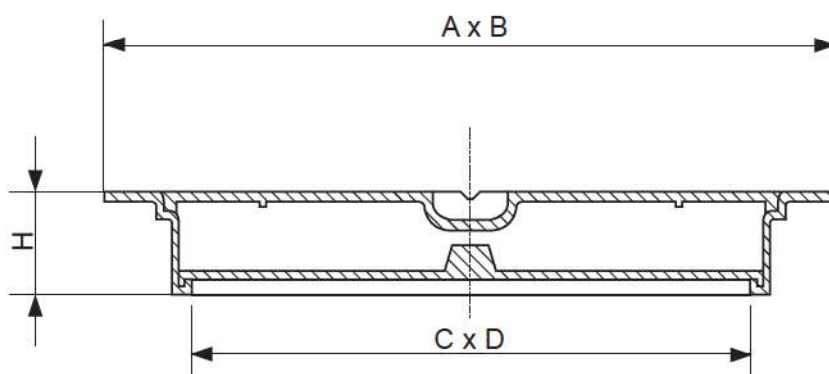

DOUBLE FOND RECTANGULAIRE

Couvercle rectangulaire extra léger

A x B (mm)	C x D (mm)	H (mm)	Kg	Art. N°
500x300	330x130	60	12,7	R7205030
600x450	420x285	60	22,3	R7206045
800x600	550x350	75	45,6	R7208060

- Fonte grise
- Surface anti-dérapante